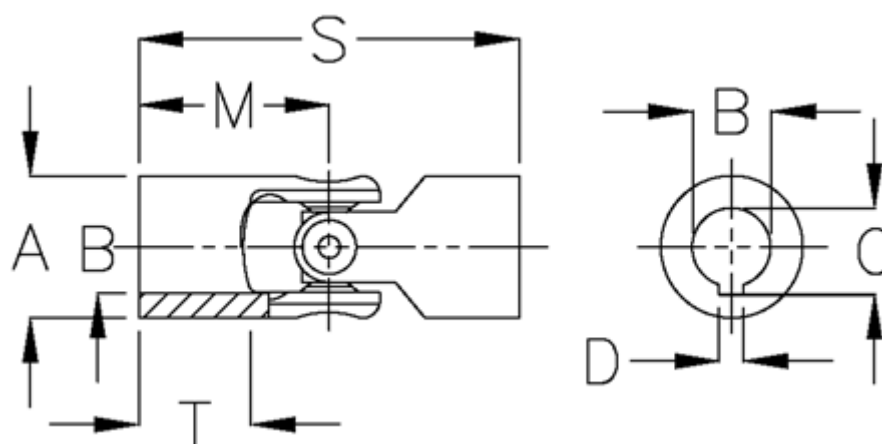

Varenummer: 07625413
Beskrivelse: Enkelt krydsled med nåleleje, kort udg
0.625.413

Mål

A	= 25
B H7	= 12
C	= 18.3
D	= 5
M	= 28.0
MD max. Nm	= 20
s	= 56
T	= 15